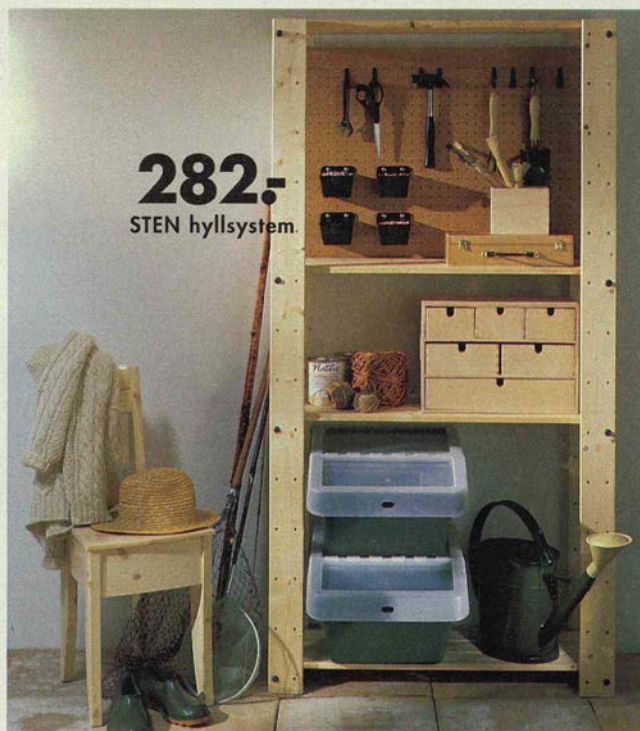

15. RENO förvaring _____ 49.-

För returpapper. Svartlackerat

stål. Inkl. 1 rulle snöre av hampa.

41x31 cm, höjd 31 cm.

DARAF taklampa _____ 139.-

Trä med skärm i aluminium.

282.-
STEN hyllsystem.

STEN hyllsystem. Kombinationen i bild inkl. STEN verktygstavla 282.-
Komplettera med ENDEL hängboxsats 39.-/6 st
och stor krok 29.-/10 st